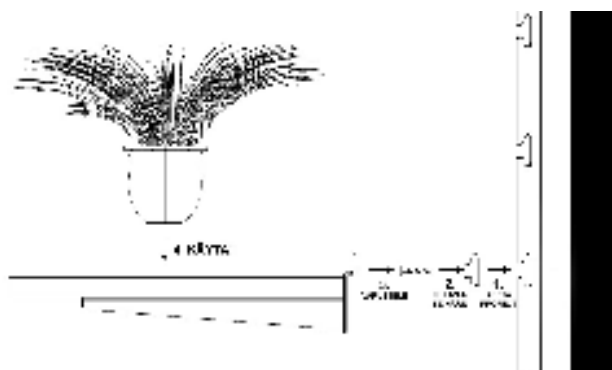

Vicino

Luovaa järjestystä päiväkoteihin

Kun käyttötarve muuttuu, vaihtelee tai huoneen ilmettä halutaan muokata silloin tällöin, on Luova oiva valinta säilytys- tai sisustuselementiksi.

Luova-järjestelmää on mahdollista käyttää päiväkodeissa, vanhainkodeissa, kotien eteisissä, olohuoneissa ja makuu- tai vaatehuoneissa. Luovan seinäpaneeli tarvitsee vain seinän taakseen. 18 mm paksu urapaneelilevy voidaan kiinnittää suoraan seinään, jolloin tila ei kutistu tarpeettomasti. Remontoitavissa seinissä taustaa ei tarvitse viimeistellä. Urapaneeli peittää alla olevan pinnan. Urapaneelien varastovärit ovat valkoinen, musta ja vaaleanharmaa. Tilauksesta väriskaalaa on laaja. Urajako on 100 tai 200 mm.

Luovalla luot persoonallisen ja muunneltavan tilan. Mielestämme jokaisella on oikeus toimivaan arkeen.

Lisätiedot:
Vicinor Oy
www.vicinor.fi

LUOVUUS/MUUNNELTAVUUS

Urapaneeliseinän varusteita voidaan siirtää sivusuunnassa portaattomasti, ilman työkaluja. Korkeussuunnassa varusteita voidaan siirtää ylös ja alas portaittain 100 mm välein. Urapaneelia on mahdollista saada myös harvemalla urajoilla tilauksesta.